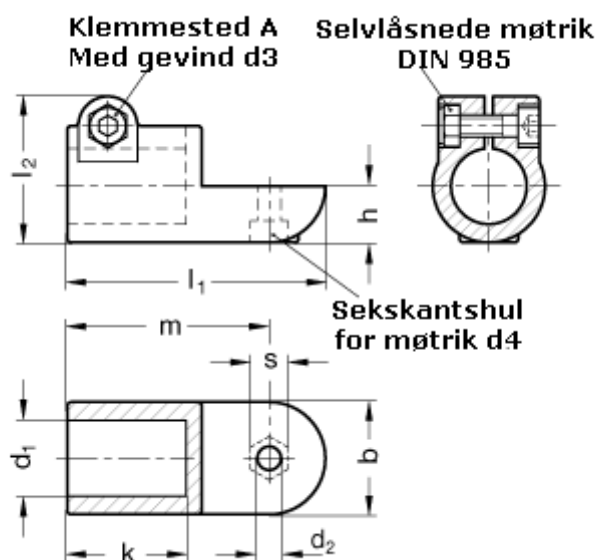

Varenummer: 20276B40IV2BL  
Beskrivelse: E+G laskeforbindelse  
GN276-B40-IV-2-BL

## Mål

|              |           |
|--------------|-----------|
| $b = 65$     | $m = 115$ |
| $d_1 = B40$  | $s = 17$  |
| $d_2 = 10.2$ |           |
| $d_3 = M10$  |           |
| $d_4 = M10$  |           |
| $k = 74.0$   |           |
| $l_1 = 148$  |           |
| $l_2 = 77.5$ |           |